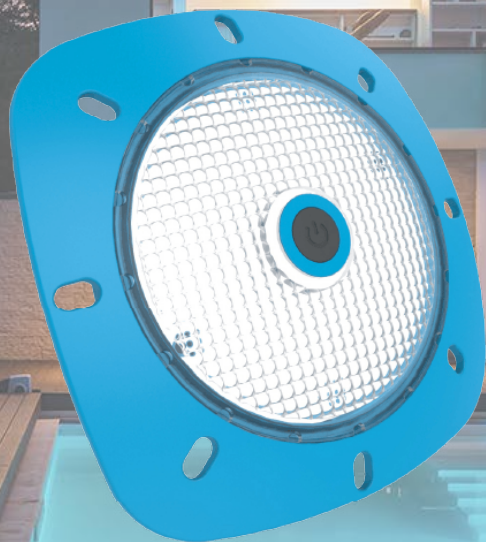

No(t)mad™* - Bianco & RVB

No(t)mad™, impermeabile al 100% e mobile, si illumina ovunque sia necessario: in giardino, a casa, in piscina, in barca, in campeggio...

Grazie alla sua base magnetica, può essere fissato ovunque, anche in acqua!

Tutti i colori
200
punti